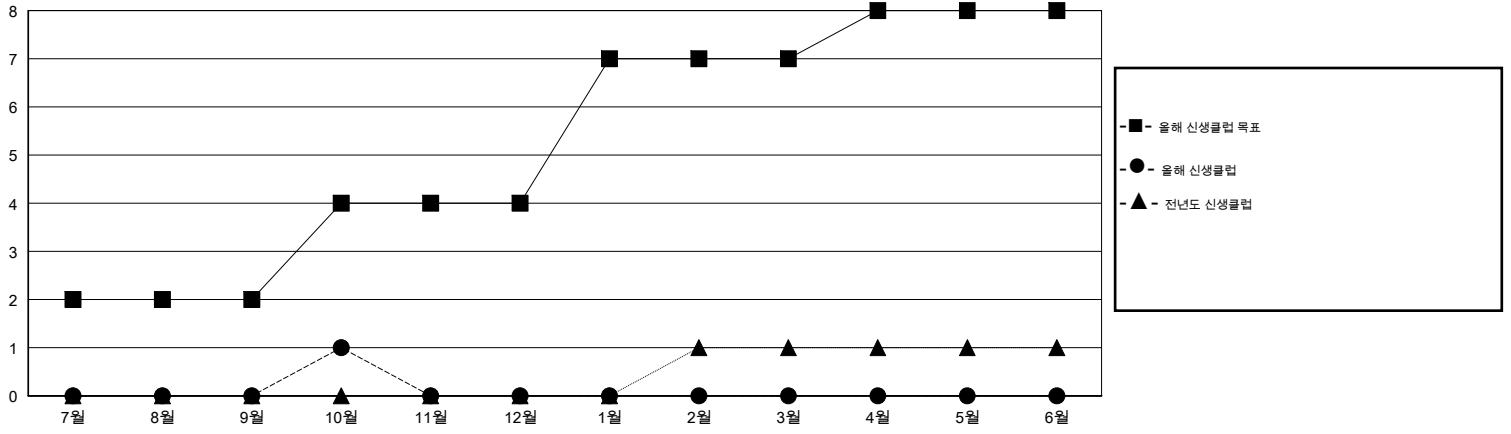

MONTHLY MEMBERSHIP PROGRESS REPORT

District 354 C

Results as of: 10/31/2014

GMT: JUNG YUL CHOI

장소 REPUBLIC OF KOREA

현장지역 GMT 5

클럽					회원 1인당				
결과- 2014-2015					결과- 2014-2015				
사분기	신생클럽 목표	신생클럽	해산된 클럽	순 증감/감소	사분기	신입회원 목표	추가된 차터 및 신입 회원	퇴회 회원	순 증감/감소
7월/8월/9월	2	0	2	-2	7월/8월/9월	80	101	110	-9
10월/11월/12월	2	1	0	1	10월/11월/12월	275	69	53	16
1월/2월/3월	3	0	0	0	1월/2월/3월	150	0	0	0
4월/5월/6월	1	0	0	0	4월/5월/6월	-185	0	0	0

목표 및 누적 신생클럽 수

목표 및 누적 회원수

해산된 클럽: 2	1명 이상의 신입회원을 등록한 37 CLUBS OF 105	성별 분포
		남성 1,753 (77.50%)
		여성 509 (22.50%)
퇴회회원	여기에 클릭하여 현황보고 내용 검토	가족단위 회원 0
작고 1		세대주 0
클럽해산 0		비 세대주 0
기타 162		
합계 163		