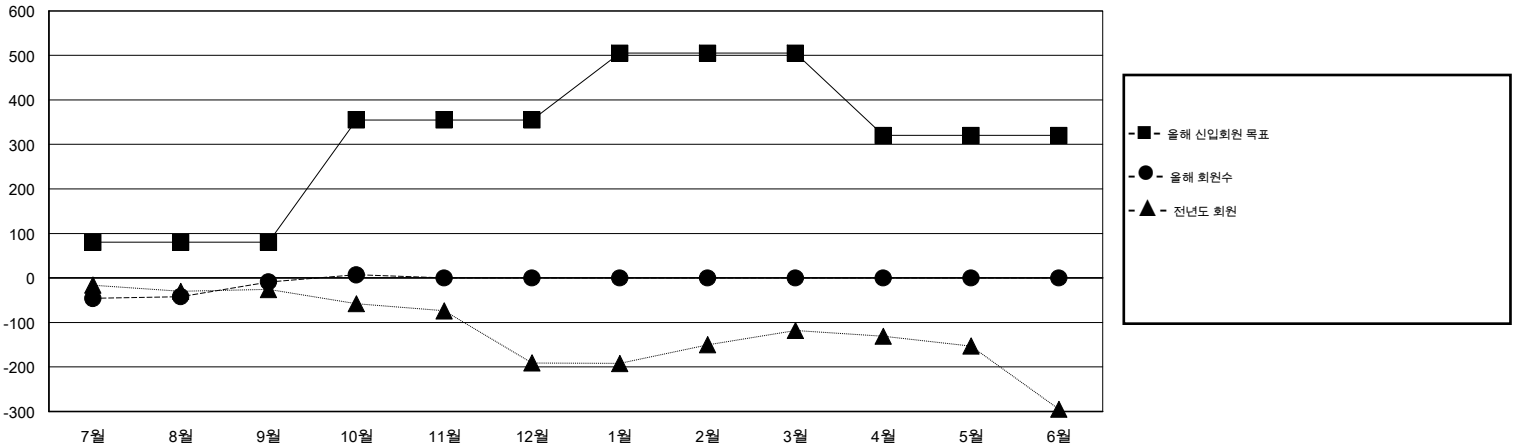

MONTHLY MEMBERSHIP PROGRESS REPORT

District 354 C

Results as of: 10/31/2014

GMT: JUNG YUL CHOI

장소 REPUBLIC OF KOREA

현장지역 GMT 5

클럽					회원 1인당				
결과- 2014-2015					결과- 2014-2015				
사분기	신생클럽 목표	신생클럽	해산된 클럽	순 증감/감소	사분기	신입회원 목표	추가된 차터 및 신입 회원	퇴회 회원	순 증감/감소
7월/8월/9월	2	0	2	-2	7월/8월/9월	80	101	110	-9
10월/11월/12월	2	1	0	1	10월/11월/12월	275	69	53	16
1월/2월/3월	3	0	0	0	1월/2월/3월	150	0	0	0
4월/5월/6월	1	0	0	0	4월/5월/6월	-185	0	0	0

목표 및 누적 신생클럽 수

목표 및 누적 회원수

해산된 클럽: 2	1명 이상의 신입회원을 등록한 37 CLUBS OF 105	성별 분포
		남성 1,753 (77.50%)
		여성 509 (22.50%)
퇴회회원	여기에 클릭하여 현황보고 내용 검토	가족단위 회원 0
작고 1		세대주 0
클럽해산 0		비 세대주 0
기타 162		
합계 163		